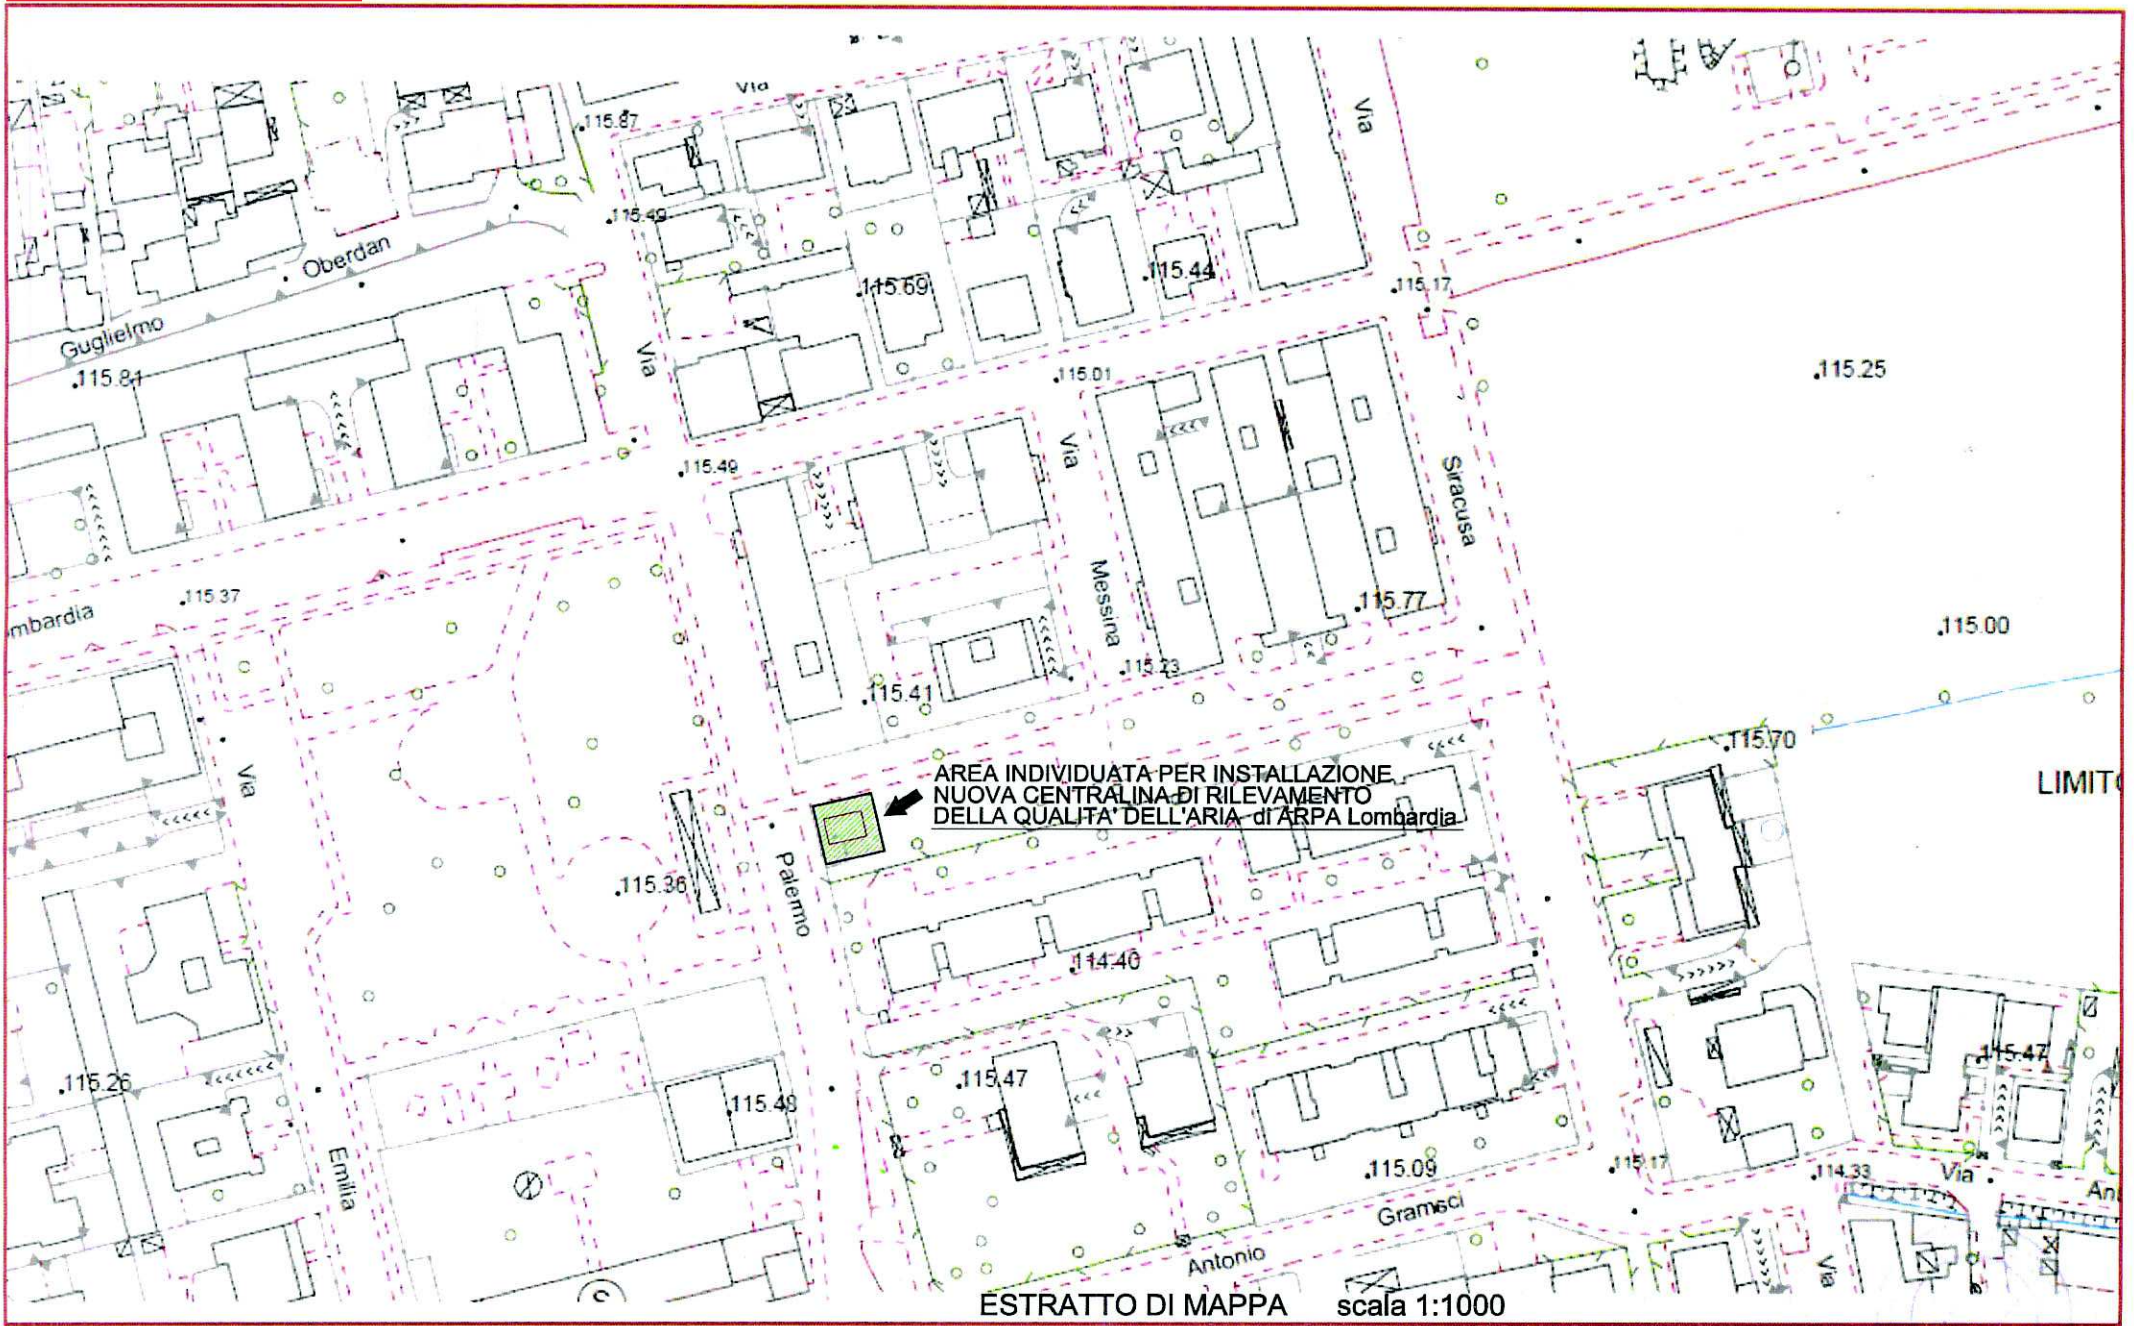

ALLEGATO 3

AREA INDIVIDUATA PER INSTALLAZIONE
NUOVA CENTRALINA DI RILEVAMENTO
DELLA QUALITA' DELL'ARIA di ARPA Lombardia

ESTRATTO DI MAPPA scala 1:1000

Lo BIL